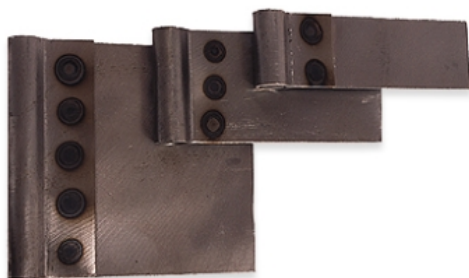

MSH-EQUIPMENT

POWERED BY AAG[®] EQUIPMENT

Adam Smithweg 1
1689 ZW Zwaag
Tel.: 0228 56 11 00
info@msh-equipment.nl
www.msh-equipment.nl

AL G12 - LOSSE TREKPLAATJES LASBAAR V G1 MIDDEL

Technische gegevens

Merk	: Stanzani
Uitvoering	: staal
Afmeting	: 4 cm breed
Diameter rond	: 10 mm
Verpakking	: per stuk

Trekplaatje, wordt op de auto gelast om met behulp van ST 0156A pullhulpstuk te trekken.

Bel voor een vrijblijvend advies of prijsinformatie naar ons kantoor. Tel: 0228-561100

RICHT- EN MEETSYSTEMEN • TREKKLEMMEN EN KETTINGEN • HYDRAULISCHE PERSSETS EN POMPEN •
UITDEUKGEREEDSCHAP • PUNTLASAPPARATUUR • SPOTTER APPARATUUR • CO2 EN ALUMINIUM LASAPPARATUUR
• SPUITPISTOOLREINIGERS • MENGTAfels • SPUITSTANDAARDS • INFRAROODDRAGERS • SCHUURWAGENS •
CENTRALE STOFAFZUIGING • HEFBRUGGEN • COMPRESSOREN • OPBERGSYSTEMEN EN GEREEDSCHAPWAGENS •
MAGAZIJNWAGENS • WERKBANKEN • WANDBORDEN VOOR GEREEDSCHAP